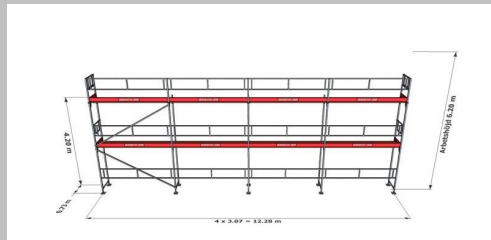

Alla priser inklusive moms

Ställningar

Byggställning smal Alu 5 m	Dygn 1	250 kr
	Efterföljande dygn	120 kr
	Vecka	800 kr
Byggställning smal Alu 7 m	Dygn 1	250 kr
	Efterföljande dygn	180 kr
	Vecka	1 000 kr
Byggställning bred Alu 6 m	Dygn 1	250 kr
	Efterföljande dygn	150 kr
	Vecka	1 000 kr
Byggställning bred Alu 8 m	Dygn 1	250 kr
	Efterföljande dygn	200 kr
	Vecka	1 200 kr
Byggställning fasad, lastad på vagn 80 km/h Kan byggas 18x4, 15x6, 12x6, 9x6 9x6 med gaveltopp, 9x8, 9x8 med gaveltopp, 2 st 9x4	Vecka	1 980 kr
Hantverksställning 2 m	Per dygn	90 kr
Stege, teleskop 3 m	Per dygn	60 kr
Trappstege / arbetsbock 2 steg	Per dygn	50 kr
Trappstege / arbetsbock 3 steg	Per dygn	60 kr
Trappstege / arbetsbock 4 steg	Per dygn	70 kr
Tillval: Släpvagn 80 km/h	Per dygn	195 kr